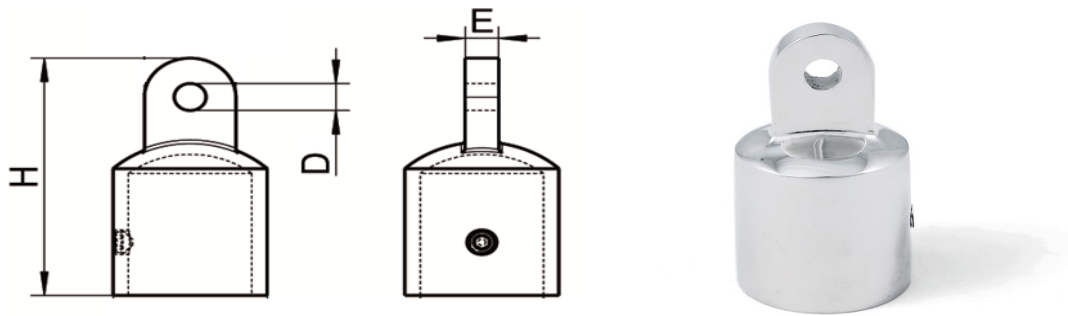

ART. M8270

Cappuccio terminale con occhiello per tendalini , microfusione, lucido AISI316

*Eye end caps for bimini, investment casting, polished AISI316*

Codice Articolo <i>Item Number</i>	TubeØ (mm)	D (mm)	E (mm)	H (mm)	 Box	 Master carton	 Pallet
M8270-4-20	20	6,6	7	55	10	200	8000
M8270-4-22	22	6,6	7	58	10	100	4000
M8270-4-25	25	6,6	7	58	10	100	4000
M8270-4-30	30	6,6	7	58	10	60	2400

Attenzione!!! Le dimensioni riportate nelle schede tecniche, possono subire variazioni minime da lotto a lotto e a seconda della produzione.

*Pay attention!! The dimensions shown in the data sheets are subject to minimal variations (different production line batch).*